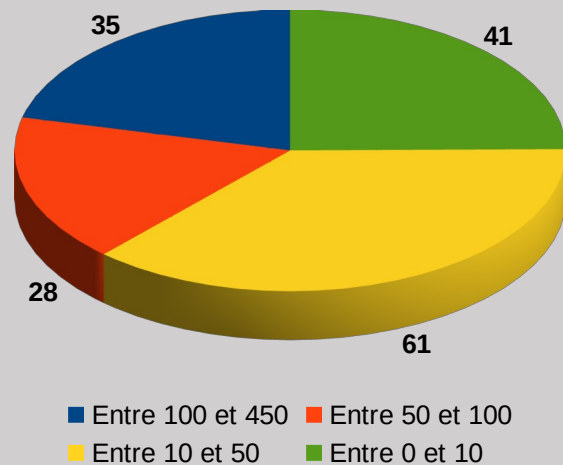

Service clients
03 88 68 84 58
(à compter du 01 mars 2020)

208 bornes - 21 030 charges
2 millions de km parcourus
245 tonnes de CO2 évitées

+ 47 % d'immatriculations en 2019 (région Bretagne)

Moyens d'accès au service

Répartition des bornes par nombre de charges

En moyenne

Une Borne
74 recharges par an

Une charge moyenne
3 h 10
14 kWh
Soit environ 90 km

LA RECHARGE ELECTRIQUE MORBIHAN - ANNEE 2019

Bornes normales

Bornes rapides