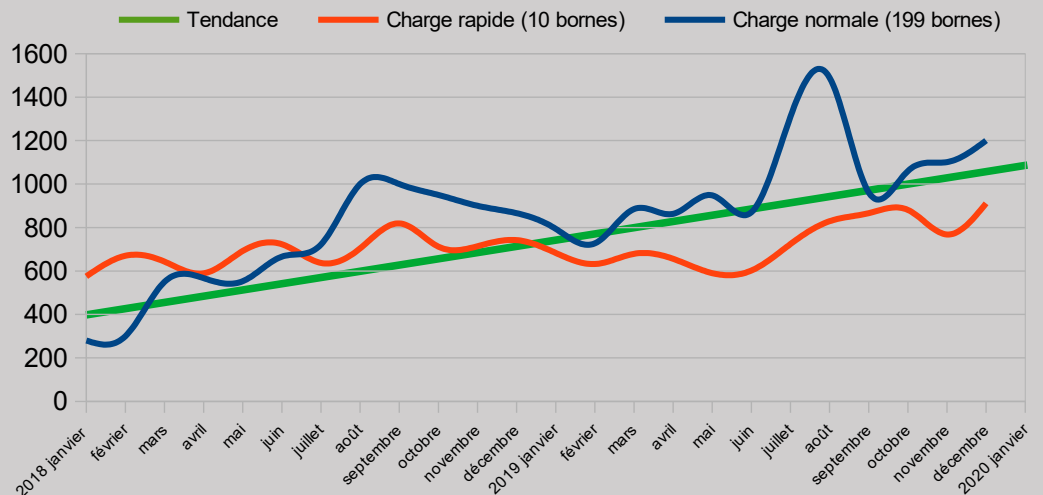

Service clients
03 88 68 84 58
(à compter du 01 mars 2020)

208 bornes - 21 030 charges
2 millions de km parcourus
245 tonnes de CO2 évitées

+ 47 % d'immatriculations en 2019 (région Bretagne)

Moyens d'accès au service

Répartition des bornes par nombre de charges

En moyenne

Une Borne
74 recharges par an

Une charge moyenne
3 h 10
14 kWh
Soit environ 90 km

LA RECHARGE ELECTRIQUE MORBIHAN - ANNEE 2019

Bornes normales

Bornes rapides