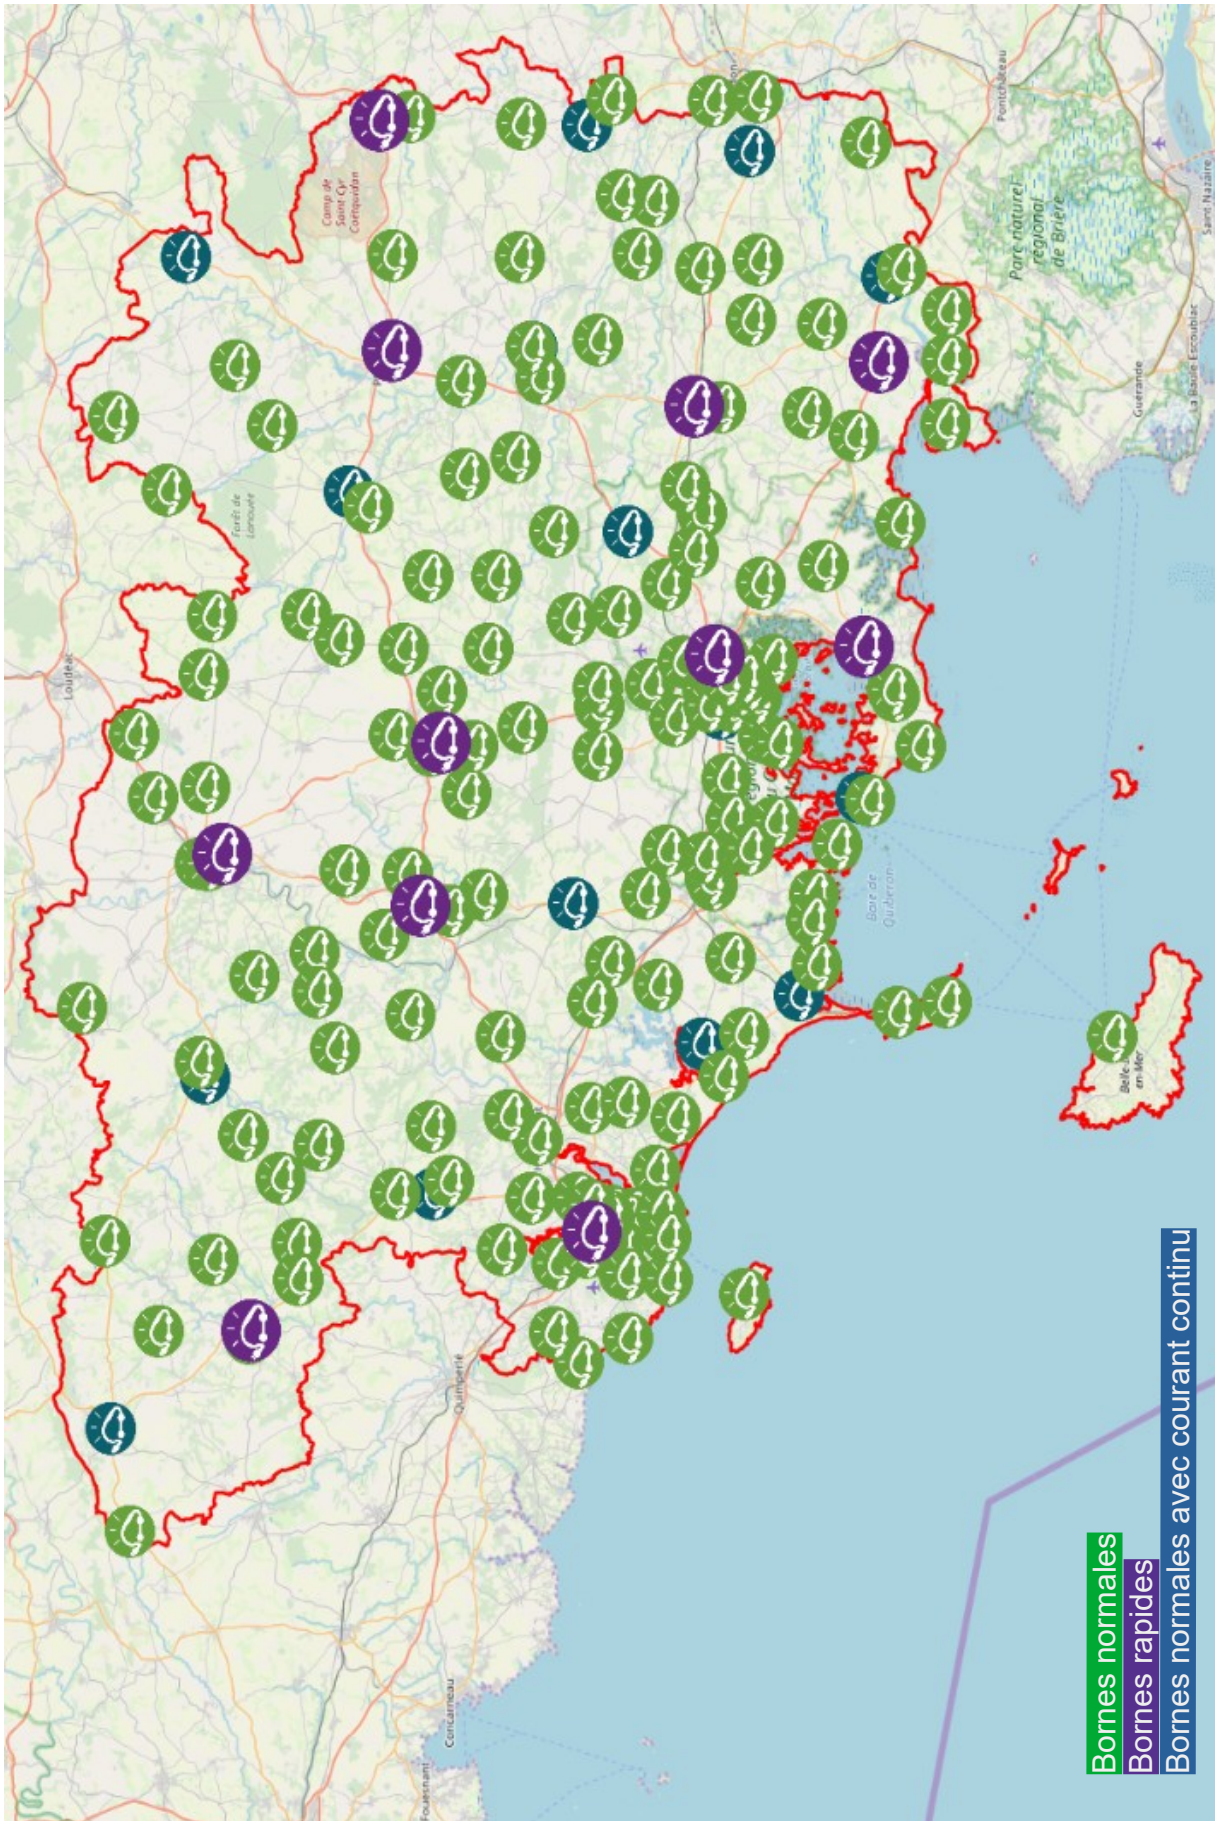

181		Bornes normales 18kW (100 km en 60 mn) 2 Connecteurs:	
		Nombre de points de charge	354
		Dont avec lecteur Carte Bancaire	220
17		Bornes normales CC 22kW (100 km en 45 mn) 3 Connecteurs:	
		Nombre de points de charge	51
		Dont avec lecteur Carte Bancaire	51
9		Bornes rapides 43kW (100 km en 20 mn) 3 Connecteurs:	
		Nombre de points de charge	27

Service clients
03 88 68 84 58
(à compter du 01 mars 2020)

208 bornes - 21 030 charges
2 millions de km parcourus
245 tonnes de CO2 évitées

+ 47 % d'immatriculations en 2019 (région Bretagne)

Moyens d'accès au service

Répartition des bornes par nombre de charges

En moyenne

Une Borne
74 recharges par an

Une charge moyenne
3 h 10
14 kWh
Soit environ 90 km

LA RECHARGE ELECTRIQUE MORBIHAN - ANNEE 2019

Bornes normales

Bornes rapides

Bornes normales avec courant continu