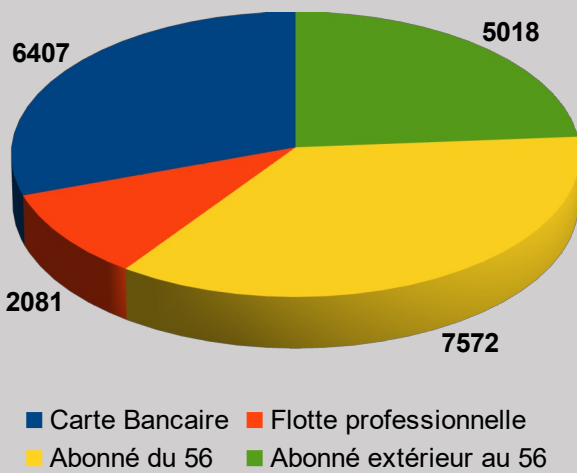

181		Bornes normales 18kW (100 km en 60 mn) 2 Connecteurs:	
		Nombre de points de charge	354
		Dont avec lecteur Carte Bancaire	220
17		Bornes normales CC 22kW (100 km en 45 mn) 3 Connecteurs:	
		Nombre de points de charge	51
		Dont avec lecteur Carte Bancaire	51
9		Bornes rapides 43kW (100 km en 20 mn) 3 Connecteurs:	
		Nombre de points de charge	27

Service clients
03 88 68 84 58
(à compter du 01 mars 2020)

208 bornes - 21 030 charges
2 millions de km parcourus
245 tonnes de CO2 évitées

+ 47 % d'immatriculations en 2019 (région Bretagne)

Moyens d'accès au service